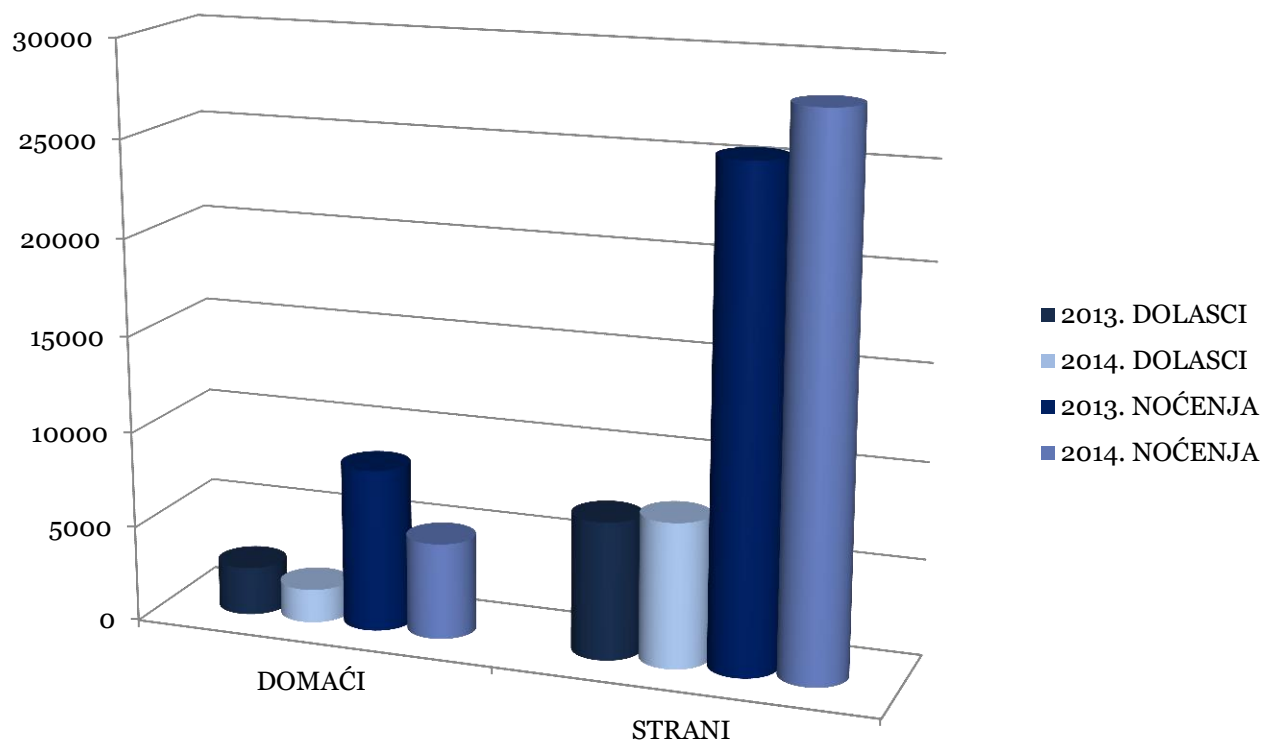

Dolasci i noćenja - ukupno

	2013. DOLASCI	2014. DOLASCI	INDEKS	2013. NOĆENJA	2014. NOĆENJA	INDEKS2	UDIO
DOMAĆI	2515	1752	70	8475	5020	59	15,12
STRANI	7164	7529	105	25496	28177	111	84,88
UKUPNO	9679	9281	96	33971	33197	98	100