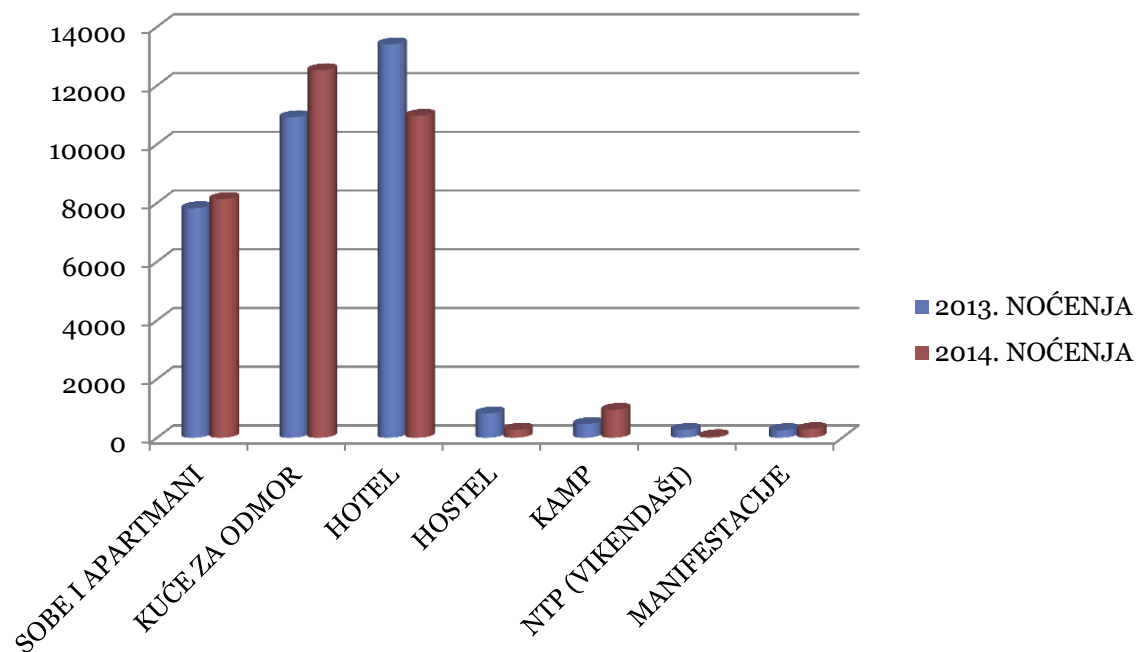

Dolasci i noćenja - po tipu smještaja

TIP SMJEŠTAJA	2013. DOLASCI	2014. DOLASCI	INDEKS	2013. NOĆENJA	2014. NOĆENJA	INDEKS2	UDIO
SOBE I APARTMANI	2107	2427	115	7822	8133	104	24,49
KUĆE ZA ODMOR	1332	1554	116	10919	12522	115	37,73
HOTEL	5716	4774	83	13403	10969	82	33,04
HOSTEL	114	70	61	831	275	33	0,83
KAMP	141	255	181	469	950	203	2,86
NTP (VIKENDAŠI)	129	8	75	267	54	67	0,16
MANIFESTACIJE	140	193	138	260	294	113	0,89
UKUPNO:	9679	9281	96	33971	33197	98	100