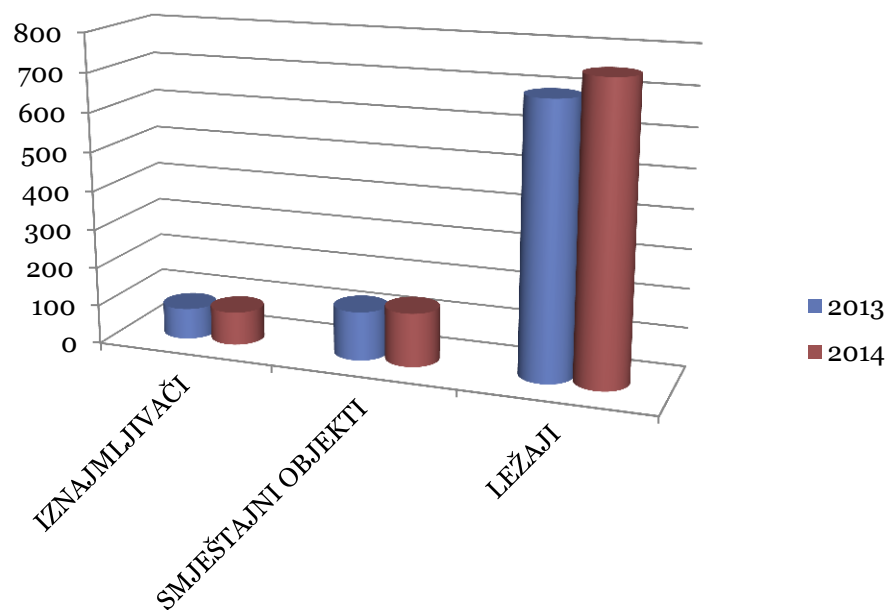

Odnos broja iznajmljivača, smještajnih objekata i ležaja

	2013	2014
IZNAJMLJIVAČI	80	86
SMJEŠTAJNI OBJEKTI	126	138
LEŽAJI	692	750